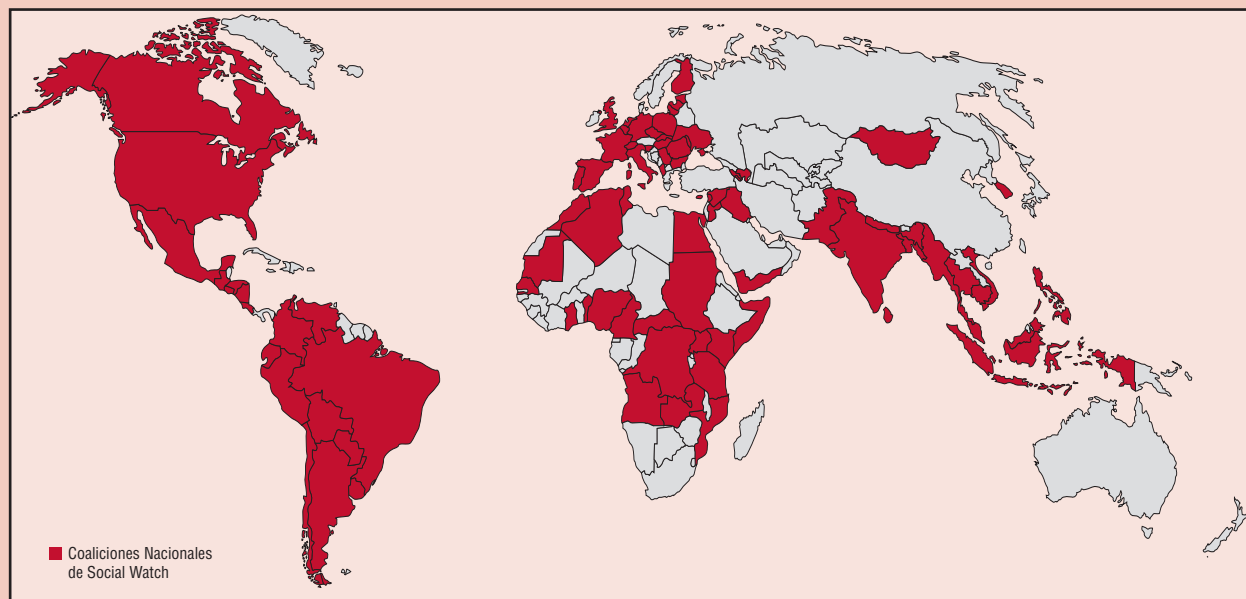

ISSN: 1510-8619
Dep. Legal: 352.142

Por órdenes, pedidos y suscripciones comunicarse a:

Social Watch
Casilla de Correo 1539
Montevideo 11000, Uruguay
socwatch@socialwatch.org
www.socialwatch.org
Teléfono: +598 (2) 902 0490
Fax: +598 (2) 902 0490 int.113

Social Watch en el mundo

COMITÉ COORDINADOR DE SOCIAL WATCH:

Emily Joy Sikazwe (Zambia), co-presidenta. Barbara Adams (EEUU), Nancy Baroni (Canadá), Tanya Dawkins (EEUU), Yao Graham (Ghana), Yasmin Ismail (Egipto), Allam Jarrar (Palestina), Himanshu Jha (India), Gustavo Luna (Bolivia), Edward Oyugi (Kenia), Norayda Arabella Ponce Sosa (Guatemala), María Victoria Raquiza (Filipinas), Genoveva Tisheva (Bulgaria), Mirjam van Reinsen (Unión Europea) y Roberto Bissio (Uruguay, *ex officio*).

El Secretariado Internacional de Social Watch se encuentra en Montevideo, Uruguay, y tiene su sede en el Instituto del Tercer Mundo (ITeM).