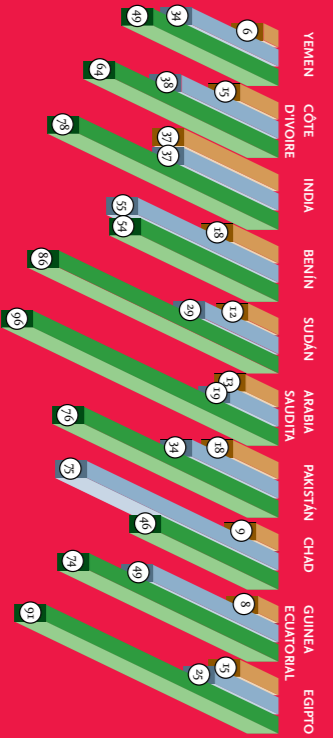

## ÍNDICE DE EQUIDAD DE GÉNERO 2009

**SOCIAL WATCH**  
www.socialwatch.org

ICODEMON.COM

Retrosceso Severo

Retrosceso

Estancado

Avance

Avance Significativo

### REFERENCIAS

- África Subsahariana
- Medio Oriente & Norte de África
- América Latina & Caribe
- Europa & América del Norte
- Asia Meridional
- Asia Oriental & Pacífico
- Asia Central
- Sin datos de la variación

- ↔ Avance significativo
- ↖ Avance
- ↗ Retrosceso
- ↘ Retrosceso severo
- 50.000.000 habitantes
- 10.000.000 habitantes
- < 5.000.000 habitantes

## Los 10 Peores