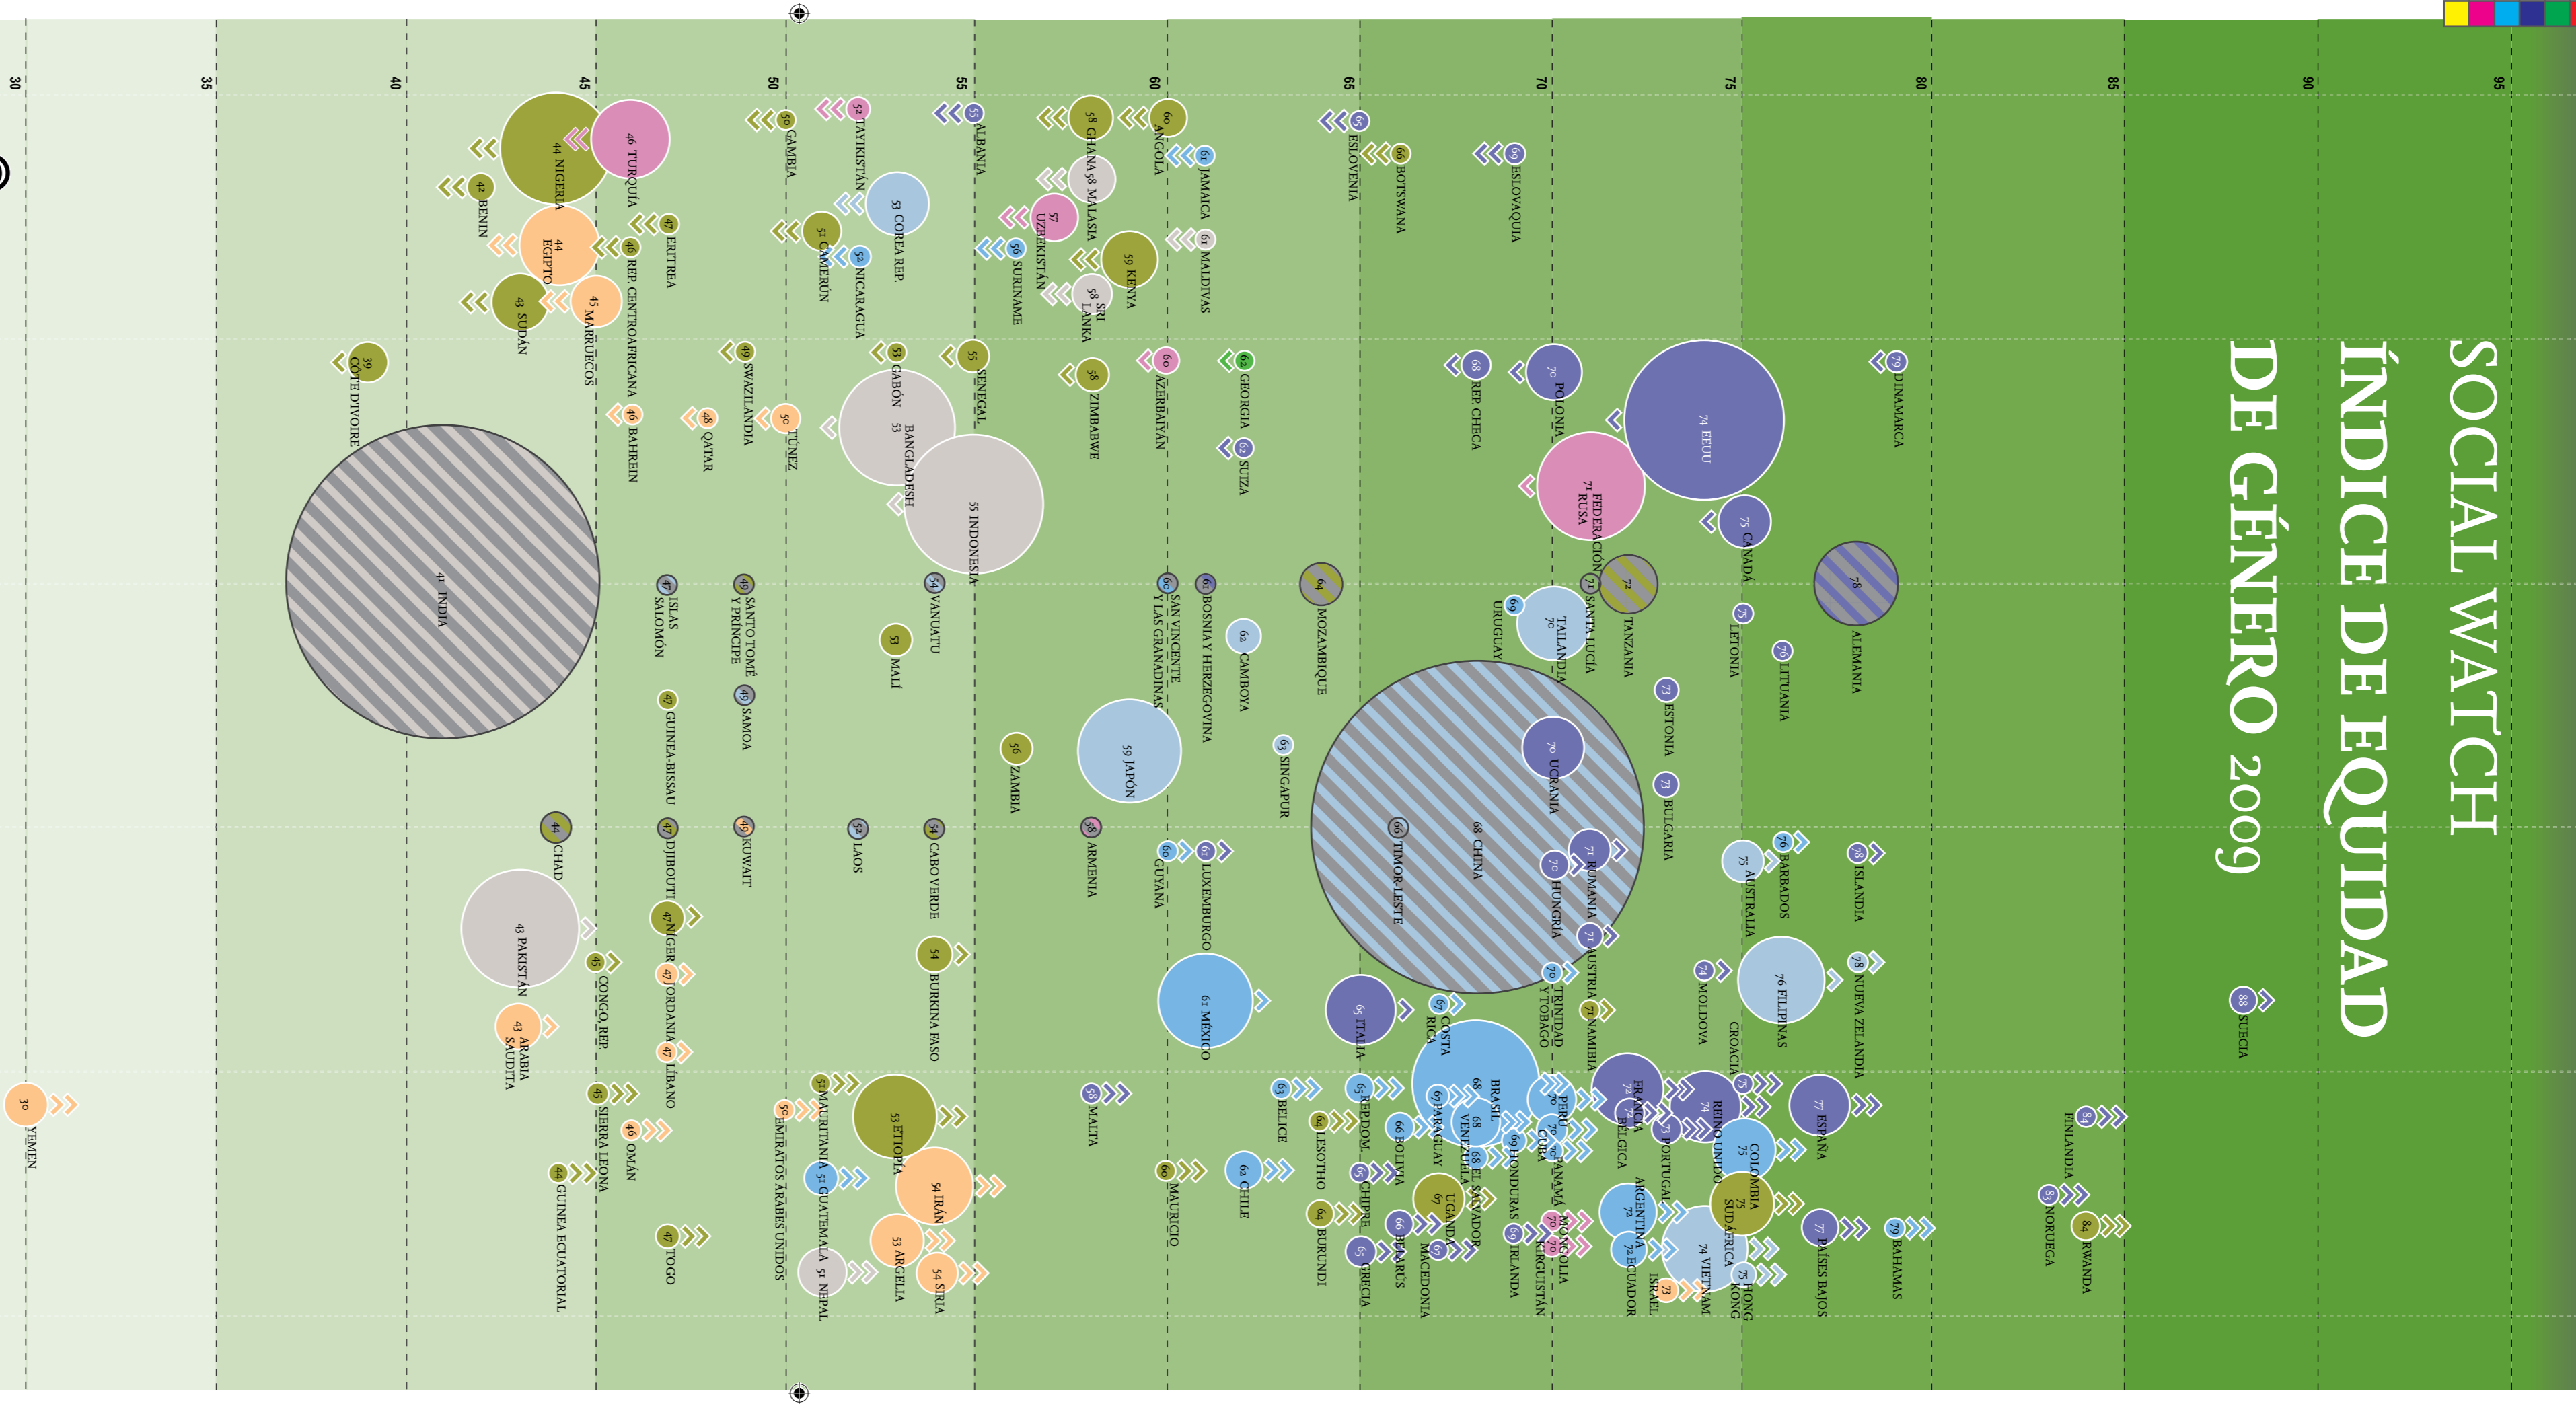

# SOCIAL WATCH

## ÍNDICE DE EQUIDAD DE GÉNERO 2009

**SOCIAL WATCH**  
www.socialwatch.org

ICODEMON.COM

Retrosceso Severo

Retrosceso

Estancado

Avance

Avance Significativo

### REFERENCIAS

- África Subsahariana
- Medio Oriente & Norte de África
- América Latina & Caribe
- Europa & América del Norte
- Asia Meridional
- Asia Oriental & Pacífico
- Asia Central
- Sin datos de la variación

- ↔ Avance significativo
- ↖ Avance
- ↗ Retrosceso
- ↘ Retrosceso severo
- 50.000.000 habitantes
- 10.000.000 habitantes
- < 5.000.000 habitantes