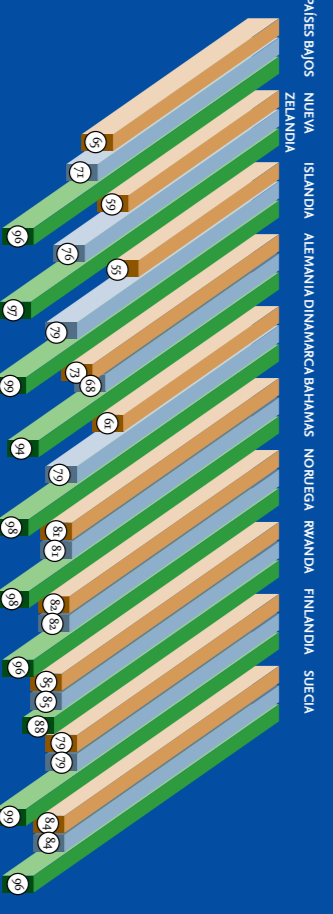

Los 10 Mejores

- Empoderamiento
- Actividad Económica
- Educación